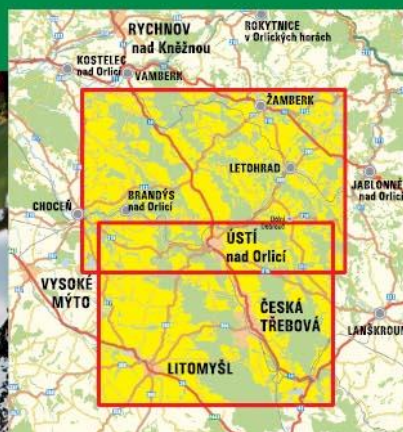

Turistická a cykloturistická mapa

ORLICKO-TŘEBOVSKO

1 : 25 000

Geodézie On Line, spol. s r. o.

Region
Orlicko-Třebovsko